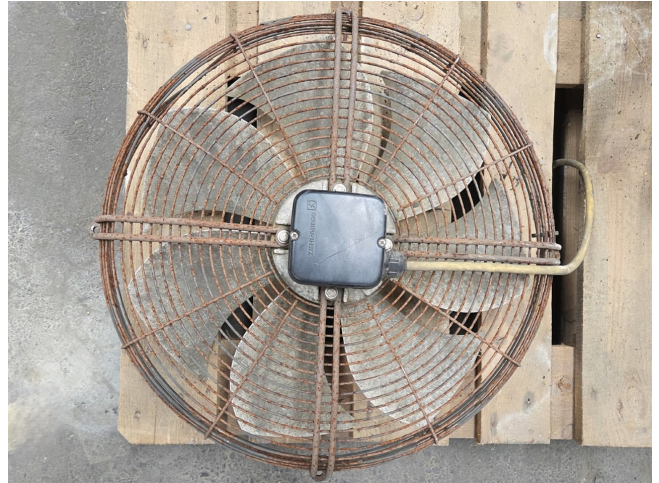

Ziehl Abegg FE050-VDK.4I.V7

Specifications

Merk	Ziehl Abegg
Type	FE050-VDK.4I.V7
Diameter Ø (mm)	500
Vermogen (kW)	0,86/0,69
Snelheid (tpm)	1400/1150
Size & Weight	600x600x230 mm (LxWxH) & 13 kg
Stock	3

Description

Used Ziehl Abegg FE050-VDK.4I.V7

Gebruikte Ziehl-Abegg FE050-VDK.4I.V7 ventilator - 50 Hz - 0,86/0,69 kW - 1400/1150 RPM - diameter 500 mm. Afmetingen: 600x600x230 mm (LxBxH) & 13 kg.